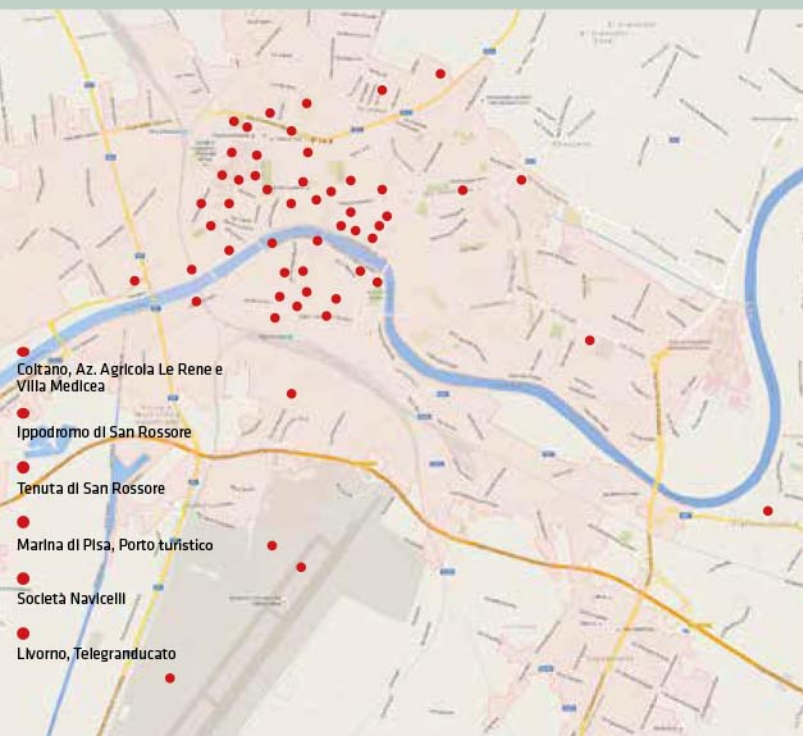

Pisa si mobilita per ridurre le distanze,
abbattere i confini e rendere possibile
una vera società Solidale.

27 Aprile 2017

In memoria del Maggiore Nicola Ciardelli nell'undicesimo anniversario
dell'attentato di Nassirya del 27 Aprile 2006

**Insieme per il rispetto
della dignità di ogni essere umano.**

47 percorsi per le scuole dell'infanzia, elementari, medie inferiori e superiori

Giornata della Solidarietà

- Spaziobono19; Consultorio AIED
- Coltano: Azienda Agricola Le Rene e Villa Medicea
- Auditorium Palazzo Blu (Fondazione pisana per la Scienza); Auditorium CNR (Istituto di Neuroscienze)
- CNR, Istituto di Fisiologia Clinica
- Sala senologia Ospedale Santa Chiara di Pisa; Sala Polo Oncologico Ospedale Santa Chiara di Pisa (Associazione Oncologica Pisana)
- Museo di Anatomia Umana del Sistema museale di Ateneo
- CNR, Istituto di Biologia e Biotecnologia Agraria (Associazione La Vita Oltre lo Specchio)
- Dream Volley (CSI, UISP, CSEN, IES basket, PANATHLON, Cecchini Cuore Onlus)
- Palazzetto dello Sport (Comitato Italiano Paraolimpico)
- Orto botanico; Centro raccolta rifiuti
- Tenuta di San Rossore: Ippodromo (MontagneDiLegami, CSEN, Centro educazione cinofila "Io e il cane"), Centro Equitiamo
- Navicelli
- Porto di Marina di Pisa
- Laboratori VIS Scuola Normale
- Laboratori PERCRO Scuola Superiore Sant'Anna
- Laboratori NEST Scuola Normale; Istituto di BioRobotica Scuola Superiore Sant'Anna
- Ludoteca Scientifica; Museo del Calcolo; Palazzo Blu
- La Nazione; Il Tirreno; Pisainforma
- Telegranducato (Sede Livorno);
- Canale 50;
- Complesso ITIS (Università di Pisa: - Dipartimento di Chimica, - Dipartimento di Ingegneria)
- Battistero; Chiesa Valdese; Centro di preghiera Musulmano
- Chiesa di Santa Caterina; Sinagoga; Istituto buddista Lama Tzong Khapa; Comunità Baha'ì
- Procura; Tribunale
- Casa Circondariale (Camera penale di Pisa)